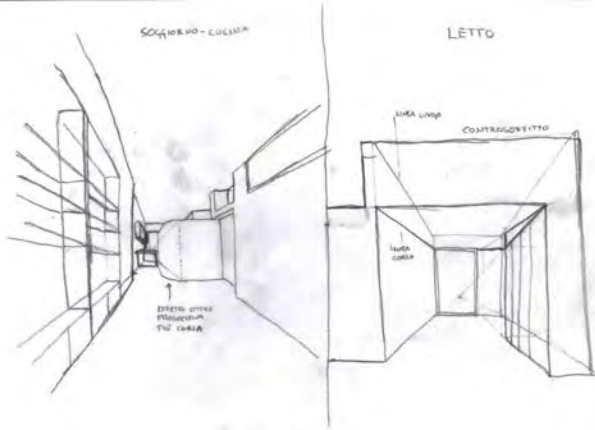

Corridoio condominiale

T36
monovano 37,25 mq

Configurazione Living

4.10

Configurazione Night

Dimitris Pikionis

BCPPROJECT

BCPROJECT