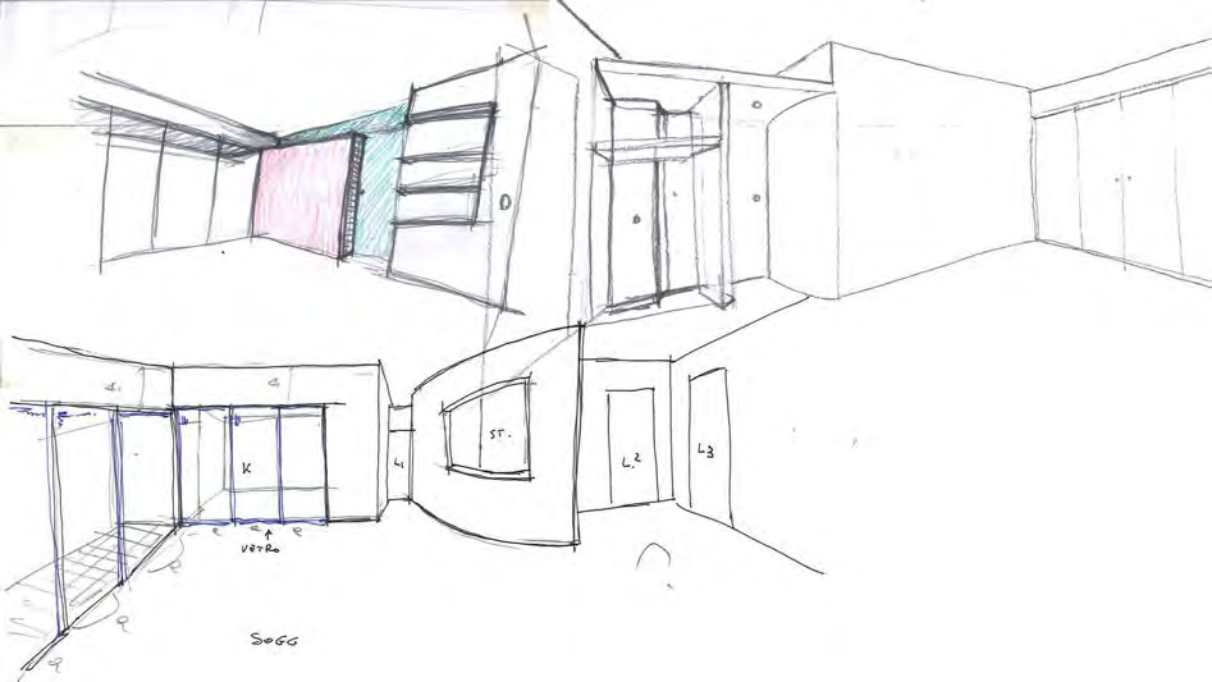

Corridoio condominiale

T36
monovano 37,25 mq

Configurazione Living

4.10

Configurazione Night

Dimitris Pikionis

BCPPROJECT

BCPROJECT