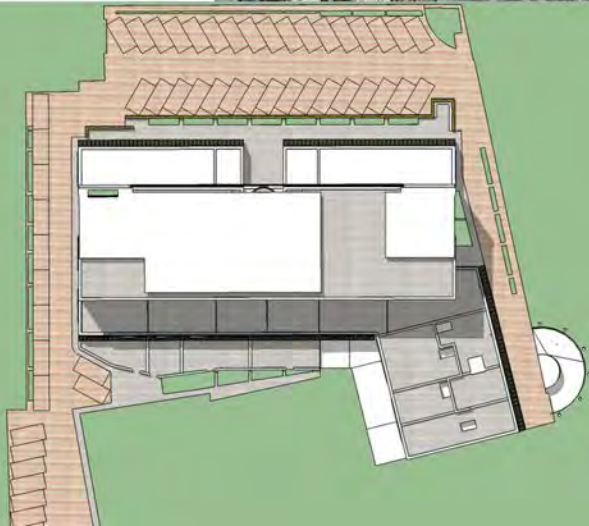

Corridoio condominiale

T36
monovano 37,25 mq

Configurazione Living

4.10

Configurazione Night

Dimitris Pikionis

BCPPROJECT

BCPROJECT